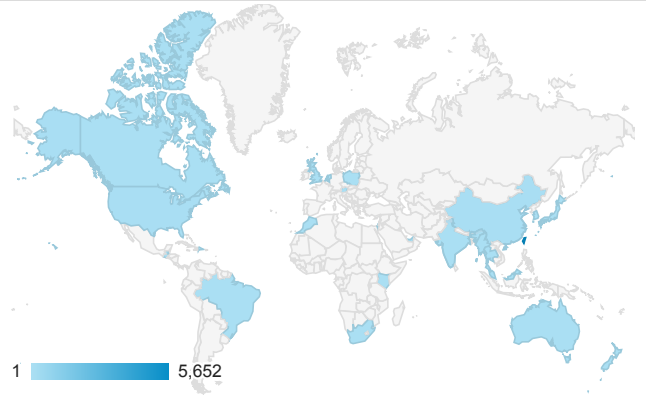

報表01_訪客

2016年8月15日 - 2016年8月21日

所有使用者
100.00% 個工作階段

平均造訪停留時間和單次造訪頁數

造訪地圖

跳出率和平均造訪停留時間

造訪 (依瀏覽器分組)

造訪和不重複訪客