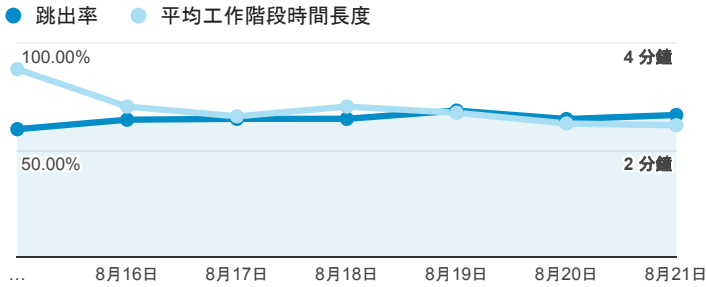

報表01_訪客

2016年8月15日 - 2016年8月21日

所有使用者
100.00% 個工作階段

平均造訪停留時間和單次造訪頁數

造訪地圖

跳出率和平均造訪停留時間

造訪 (依瀏覽器分組)

造訪和不重複訪客