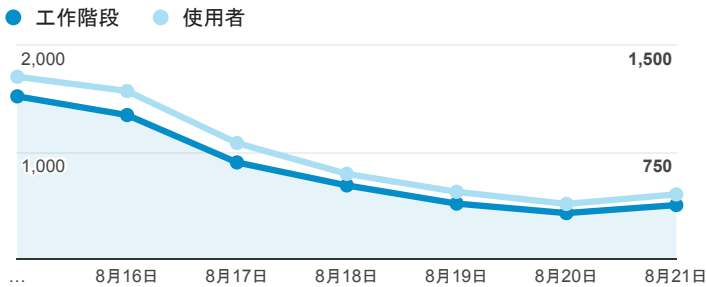

報表01_訪客

2016年8月15日 - 2016年8月21日

所有使用者
100.00% 個工作階段

平均造訪停留時間和單次造訪頁數

造訪地圖

跳出率和平均造訪停留時間

造訪 (依瀏覽器分組)

造訪和不重複訪客

造訪和新造訪率 (依 行動裝置資訊 分組)

造訪和新造訪

造訪 (依 裝置類別 分組)

■ desktop ■ mobile ■ tablet

造訪 (依語言分組)

語言	工作階段
zh-tw	5,602
en-us	192
zh-cn	72
en-gb	11
zh-hk	11
ja-jp	7
de-de	3
ja	3
(not set)	2
en-au	2