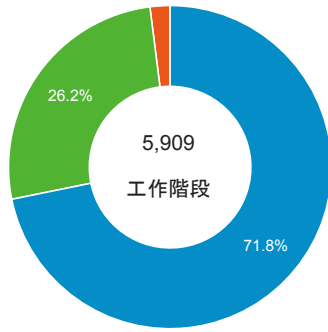

造訪和新造訪率 (依 行動裝置資訊 分組)

造訪和新造訪

造訪 (依 裝置類別 分組)

■ desktop ■ mobile ■ tablet

造訪 (依語言分組)

語言	工作階段
zh-tw	5,602
en-us	192
zh-cn	72
en-gb	11
zh-hk	11
ja-jp	7
de-de	3
ja	3
(not set)	2
en-au	2