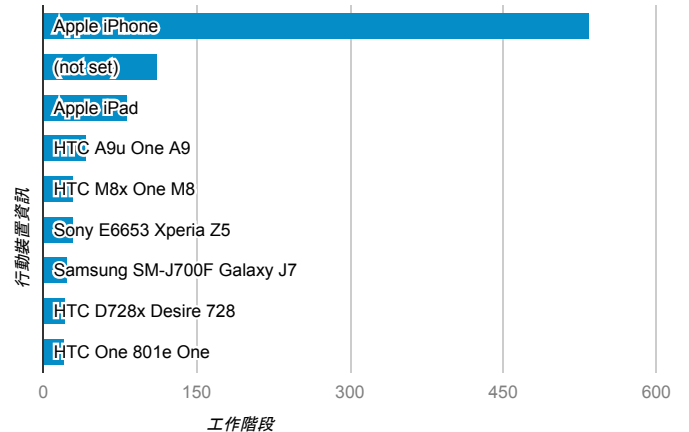

造訪和新造訪率 (依 行動裝置資訊 分組)