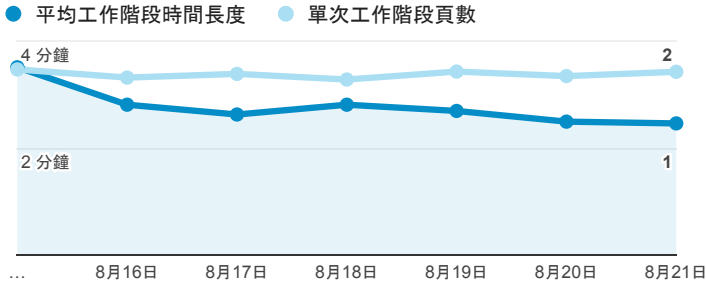

報表01_訪客

2016年8月15日 - 2016年8月21日

所有使用者
100.00% 個工作階段

平均造訪停留時間和單次造訪頁數

造訪地圖

跳出率和平均造訪停留時間

造訪 (依瀏覽器分組)

造訪和不重複訪客