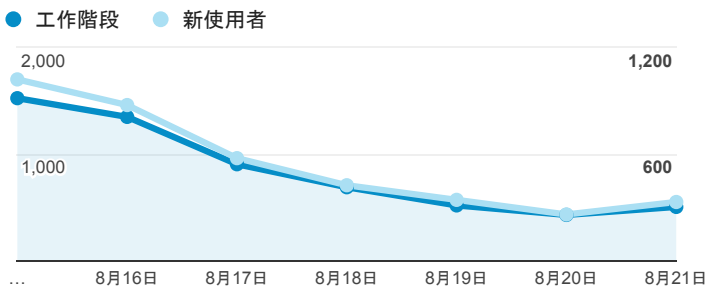

報表01_訪客

2016年8月15日 - 2016年8月21日

所有使用者
100.00% 個工作階段

平均造訪停留時間和單次造訪頁數

造訪地圖

跳出率和平均造訪停留時間

造訪 (依瀏覽器分組)

造訪和不重複訪客

造訪和新造訪率 (依 行動裝置資訊 分組)

造訪和新造訪