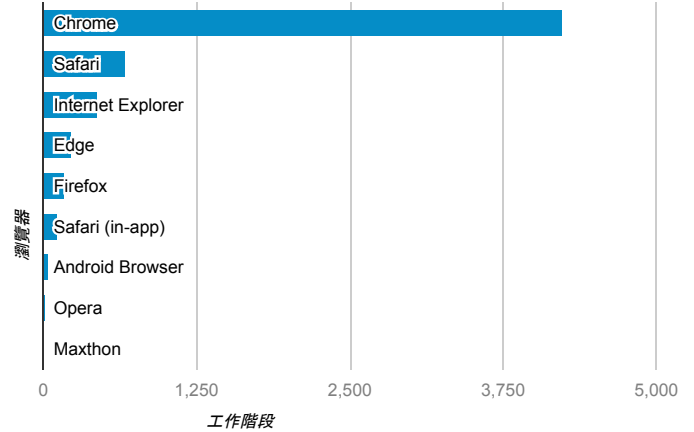

報表01_訪客

2016年8月15日 - 2016年8月21日

所有使用者
100.00% 個工作階段

平均造訪停留時間和單次造訪頁數

造訪地圖

跳出率和平均造訪停留時間

造訪 (依瀏覽器分組)

造訪和不重複訪客